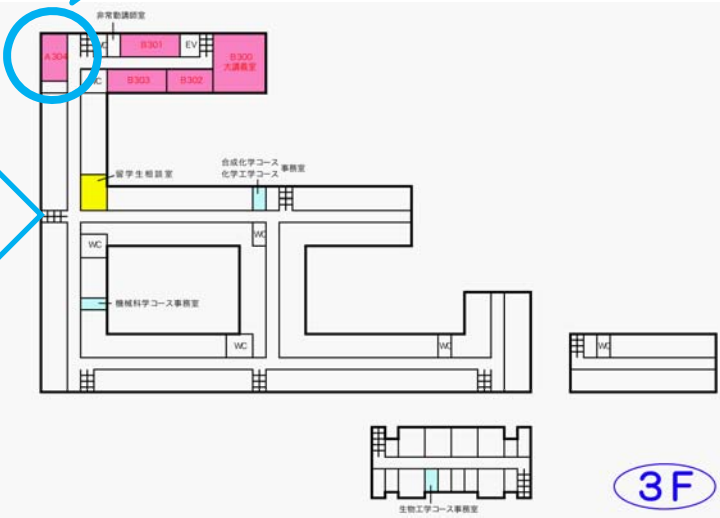

豊中キャンパス

A304 講義室

正面玄関から入る

基礎工A棟

基礎工学
研究科

正面玄関から入る